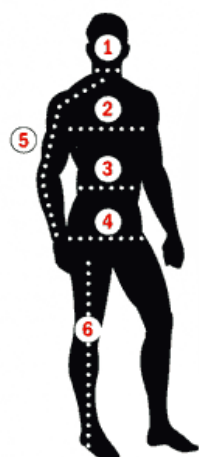

Tallas de mujer

TALLA (cm.)	XS	S	M	L
Talla del cuello (1)	33,0	34,3	35,6	36,8
Pecho (2)	81,3	82,6-88,9	90,2-94	96,5-100,3
Cintura (3)	62,2	63,5-67,3	69,9-73,7	76,2-80
Cadera (4)	87,6	90,2-94	95,3-99,1	101,6-105,4
Largo manga (5)	80	81	82,5	85
Entrepierna (6)	76,2	77,5	78,7	80

Tallas de hombre

TALLA (cm.)	S	M	L	XL
Talla del cuello (1)	35,6-36,8	38,1-39,4	40,6-41,9	43,2-44,5
Pecho (2)	97	104,1	111,8	119,4
Cintura (3)	71,1-76,2	81,3-86,4	91,4-96,5	101,6-106,7
Cadera (4)	94	101,6	109,2	116,8
Longitud de la manga (5)	83	85,1	87,6	90,2
Entrepierna regular	79	81,3	82,6	85,1
Entrepierna (largo) (6)	84	86,4	87,6	90,2