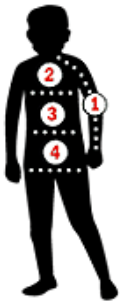

TALLA cm	XXS	XS	S	M	L	XL	XXL	3XL	4XL
EQUIVALENCIA ROPA	44	46	48	50	52	54	56	58	60
ALTURA	172	174	176	178	180	182	184	186	188
PECHO (2)	88	92	96	100	104	108	112	116	120
CINTURA (3)	73	78	83	88	93	98	103	108	113
CADERA (4)	92	96	100	104	108	112	116	120	124

TALLA cm	32	34	36	38	40	42	44	46	48
ALTURA	166	168	170	172	174	176	178	180	182
PECHO (2)	76	80	84	88	92	96	100	104	110
CINTURA (3)	61	64	67	70	74	78	82	86	91
CADERA (4)	87	90	93	96	99	102	106	110	115

TALLA cm	104	116	128	140	152	164	176
ESTATURA (cm)	104	116	128	140	152	164	176
PECHO (2)	58	62	66	72	78	84	90
CINTURA (3)	55	57	60	64	68	72	76
CADERA (4)	62	66	70	75	81	87	93
LARGO PIERNA DESDE CADERA	44	51	58	65	71,5	77,5	83,5

TALLA cm	104	116	128	140	152	164	176
ESTATURA (cm)	104	116	128	140	152	164	176
PECHO (2)	58	62	66	70	76	82	88
CINTURA (3)	55	57	59	62	66	70	74
CADERA (4)	62	66	70	76	82	88	94
LARGO PIERNA DESDE CADERA	44	51	58	65	71,5	77,5	83,5