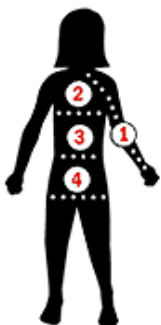

TALLA cm	XXS	XS	S	M	L	XL	XXL	3XL	4XL
EQUIVALENCIA ROPA	44	46	48	50	52	54	56	58	60
ALTURA	172	174	176	178	180	182	184	186	188
PECHO (2)	88	92	96	100	104	108	112	116	120
CINTURA (3)	73	78	83	88	93	98	103	108	113
CADERA (4)	92	96	100	104	108	112	116	120	124

TALLA cm	32	34	36	38	40	42	44	46	48
ALTURA	166	168	170	172	174	176	178	180	182
PECHO (2)	76	80	84	88	92	96	100	104	110
CINTURA (3)	61	64	67	70	74	78	82	86	91
CADERA (4)	87	90	93	96	99	102	106	110	115

TALLA cm	104	116	128	140	152	164	176
ESTATURA (cm)	104	116	128	140	152	164	176
PECHO (2)	58	62	66	72	78	84	90
CINTURA (3)	55	57	60	64	68	72	76
CADERA (4)	62	66	70	75	81	87	93
LARGO PIERNA DESDE CADERA	44	51	58	65	71,5	77,5	83,5

TALLA cm	104	116	128	140	152	164	176
ESTATURA (cm)	104	116	128	140	152	164	176
PECHO (2)	58	62	66	70	76	82	88
CINTURA (3)	55	57	59	62	66	70	74
CADERA (4)	62	66	70	76	82	88	94
LARGO PIERNA DESDE CADERA	44	51	58	65	71,5	77,5	83,5