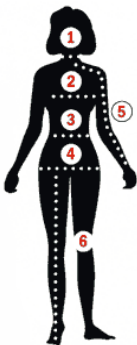

TALLA cm	XXS	XS	S	M	L	XL	XXL	3XL	4XL
EQUIVALENCIA ROPA	44	46	48	50	52	54	56	58	60
ALTURA	172	174	176	178	180	182	184	186	188
PECHO (2)	88	92	96	100	104	108	112	116	120
CINTURA (3)	73	78	83	88	93	98	103	108	113
CADERA (4)	92	96	100	104	108	112	116	120	124

TALLA cm	32	34	36	38	40	42	44	46	48
ALTURA	166	168	170	172	174	176	178	180	182
PECHO (2)	76	80	84	88	92	96	100	104	110
CINTURA (3)	61	64	67	70	74	78	82	86	91
CADERA (4)	87	90	93	96	99	102	106	110	115

TALLA cm	104	116	128	140	152	164	176
ESTATURA (cm)	104	116	128	140	152	164	176
PECHO (2)	58	62	66	72	78	84	90
CINTURA (3)	55	57	60	64	68	72	76
CADERA (4)	62	66	70	75	81	87	93
LARGO PIERNA DESDE CADERA	44	51	58	65	71,5	77,5	83,5

TALLA cm	104	116	128	140	152	164	176
ESTATURA (cm)	104	116	128	140	152	164	176
PECHO (2)	58	62	66	70	76	82	88
CINTURA (3)	55	57	59	62	66	70	74
CADERA (4)	62	66	70	76	82	88	94
LARGO PIERNA DESDE CADERA	44	51	58	65	71,5	77,5	83,5